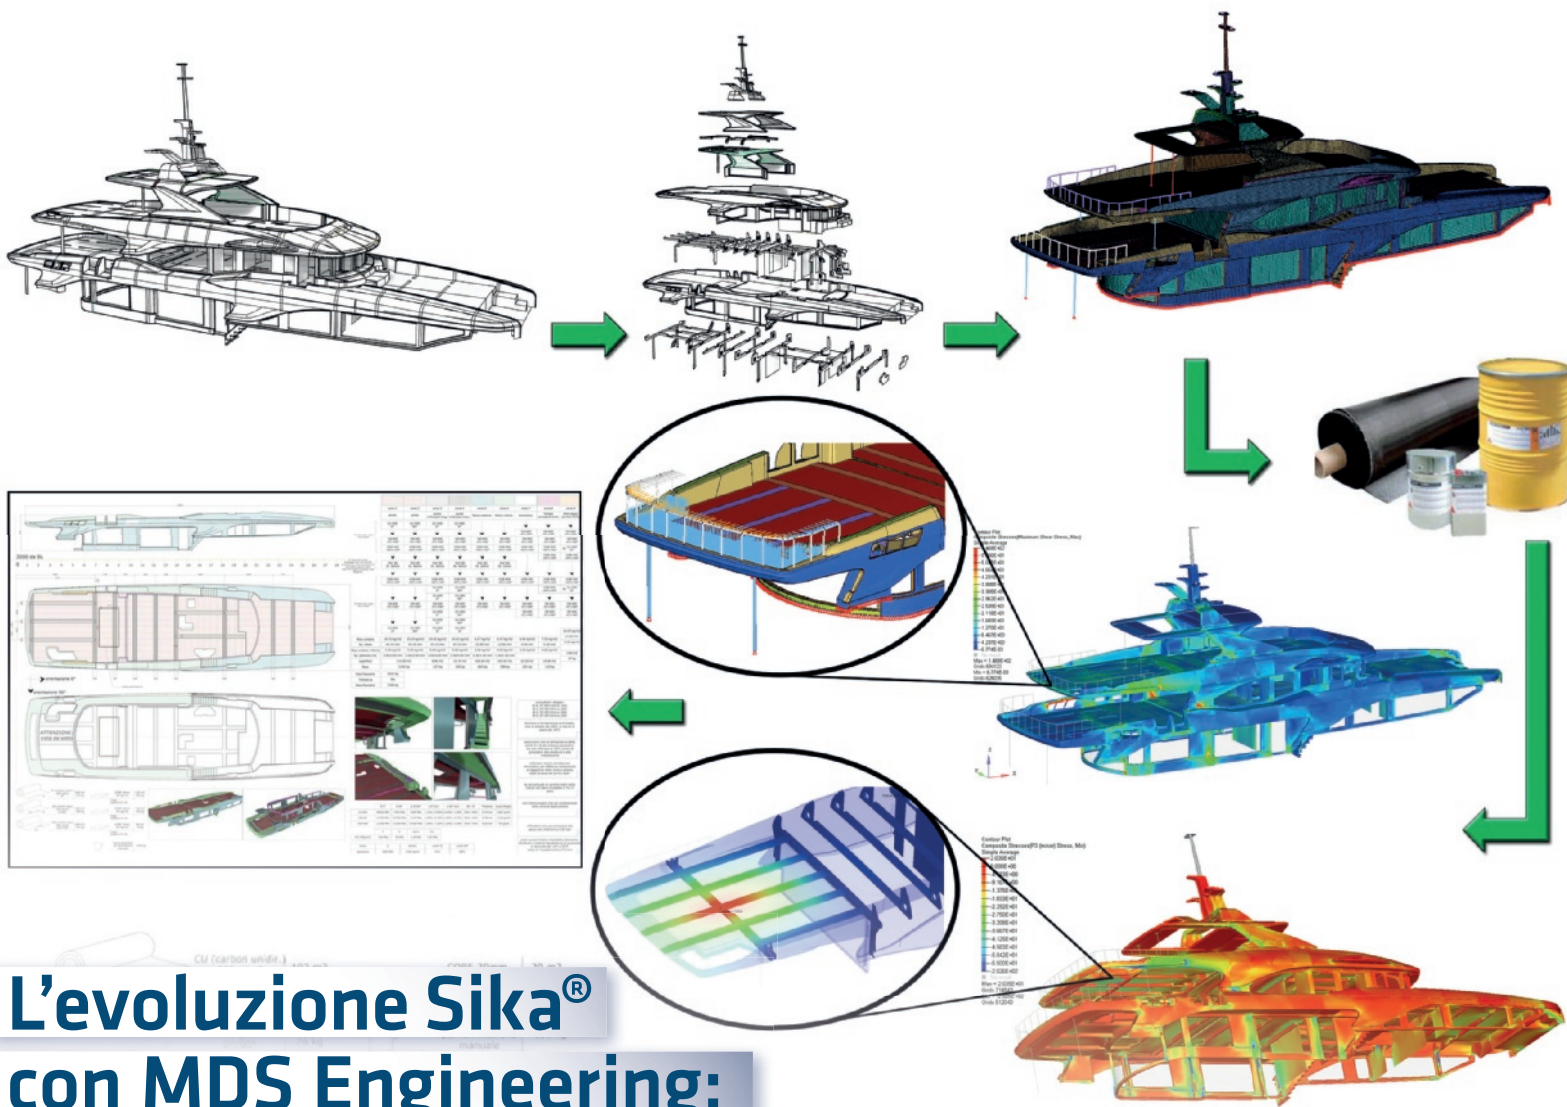

Nautech

YACHT, SUPERYACHT, TECHNOLOGIES AND DESIGN

L'evoluzione Sika® con MDS Engineering:

la collaborazione con i cantieri per la realizzazione di grandi manufatti in epossidica e carbonio.

BUILDING TRUST

Encounters
Ulutaş Yachts
detail becomes art
in interior design

Market
Exports boost
French
yachting

Megayacht
77m X
R-Evolution:
new concept yacht

Technology
The state of the
art of marine
conditioning

tecniche nuove
www.tecnichenuove.com